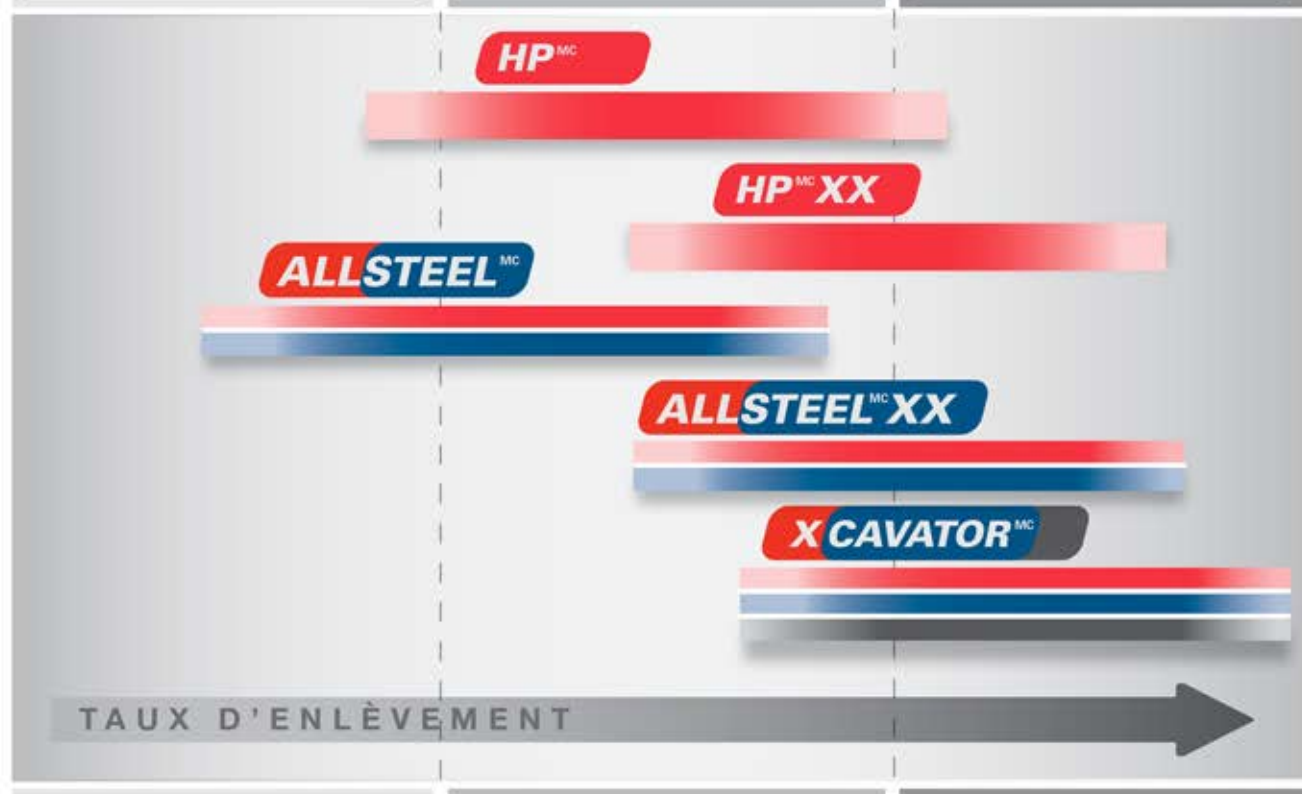

Famille de produits **MEULES POUR L'ACIER**

Meulage léger

Meulage normal

Meulage intense

● Acier ● Acier inoxydable ● Matériau dur

Pratique et sécuritaire!

Système de montage rapide Spin-On

- ▶ Arbre fileté intégré ultra-résistant pour un changement de meule rapide et facile tout en assurant une sécurité optimale de l'opérateur