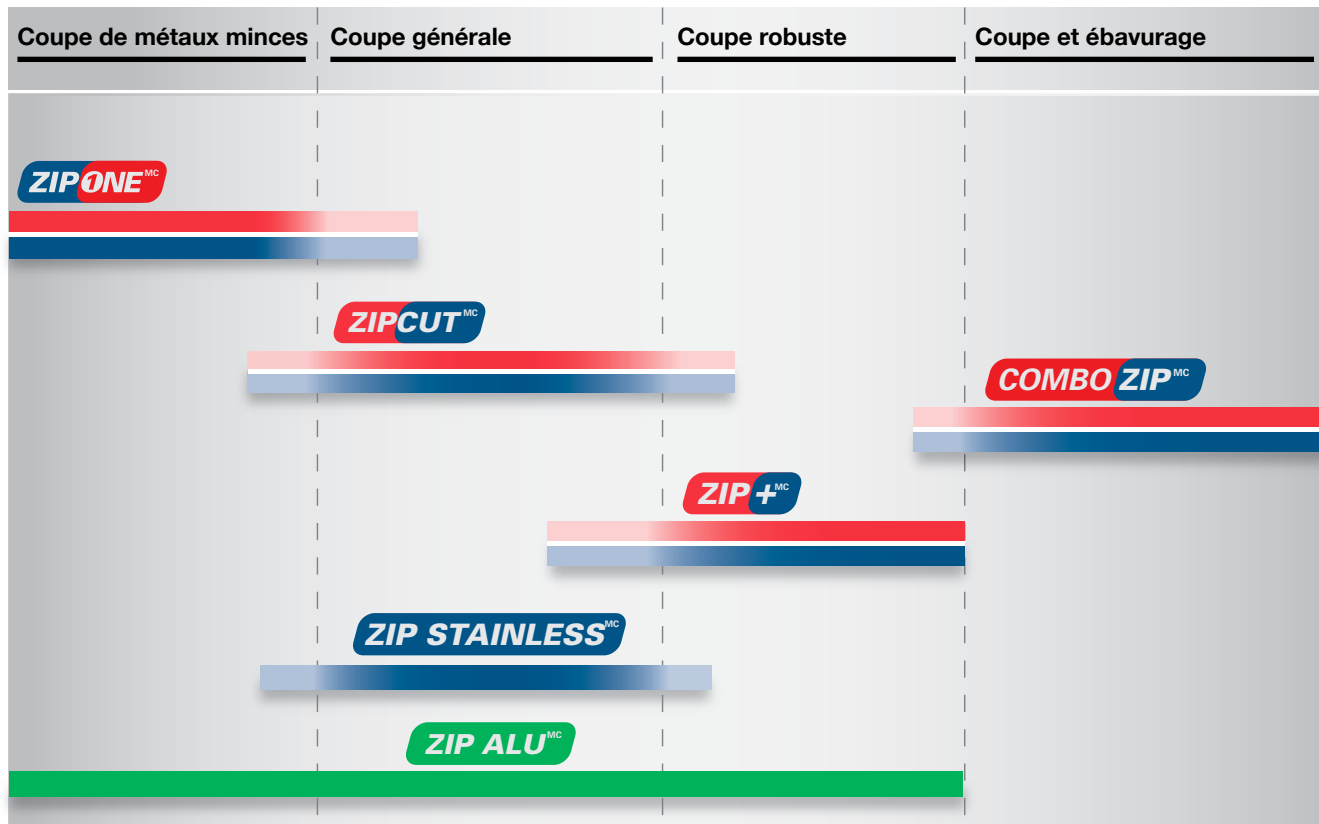

# ZIPCUT<sup>MC</sup> | Famille de produits

Coupe de métaux minces

Coupe générale

Coupe robuste

Coupe et ébavurage

## Emballage exclusif!

Les meules ZIPCUT sont vendues dans un emballage de plastique unique. Cet emballage pratique et réutilisable offre une protection accrue pour les meules, procurant ainsi une plus grande sécurité pour l'utilisateur.